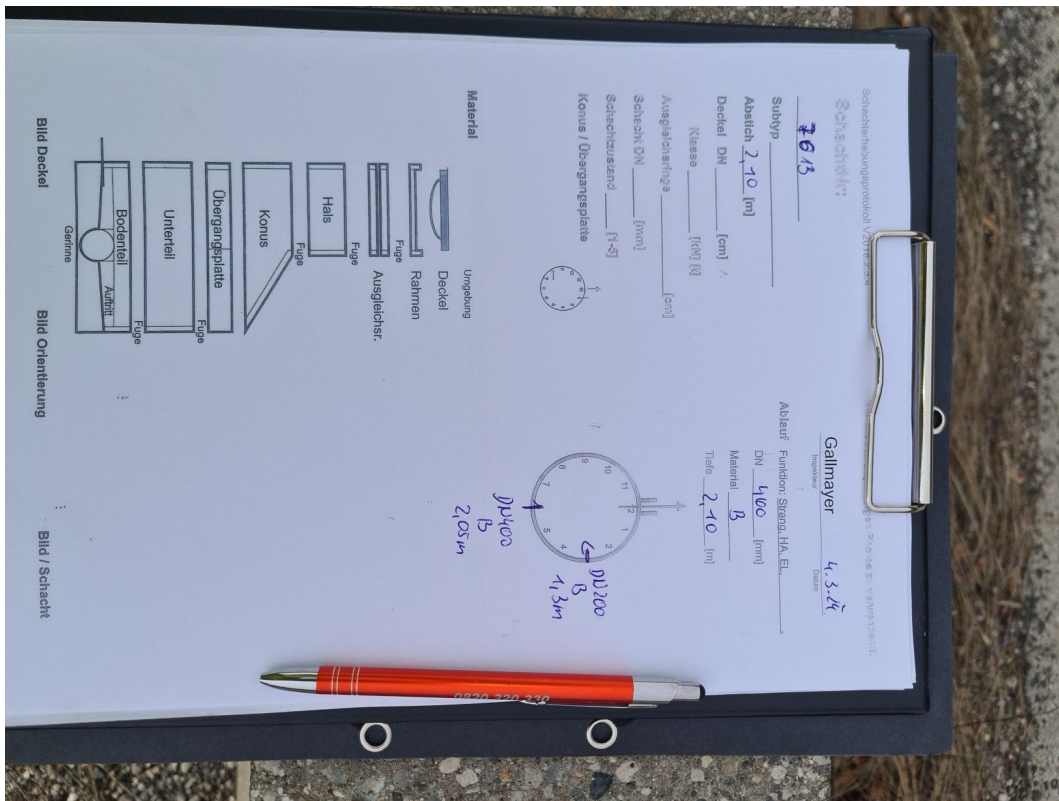

7613

2024.03.04

Strecke:A02
Kilometrierung:345.931
Achsabstand:0.05m

7613

2024.03.04

7613

2024.03

7613

2024.03.04