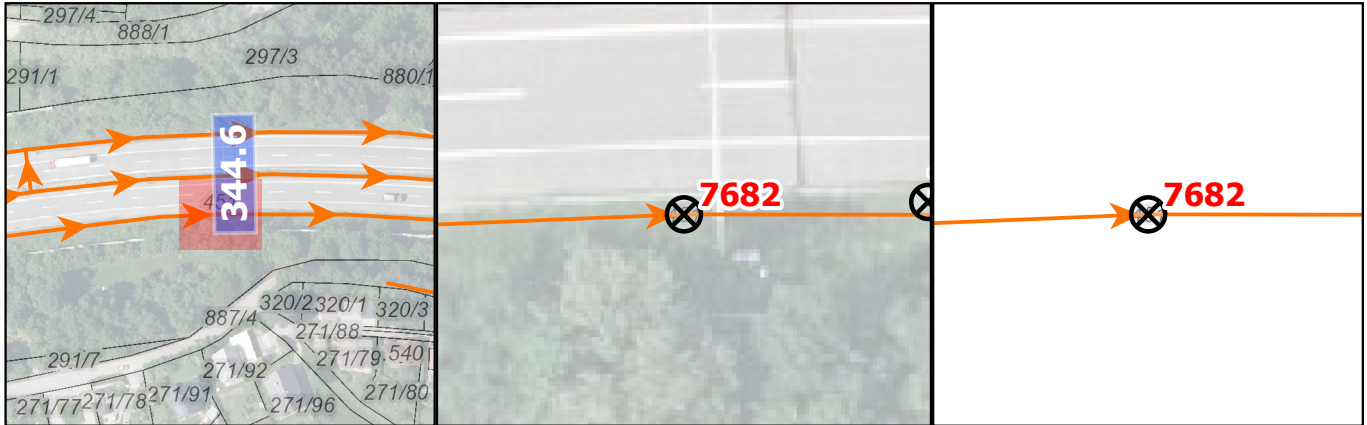

7682

2024.06.17

Strecke:A02
Kilometrierung:344.607
Achsabstand:15.84m

7682

2024.06.17

7682

2024.06.17

7682