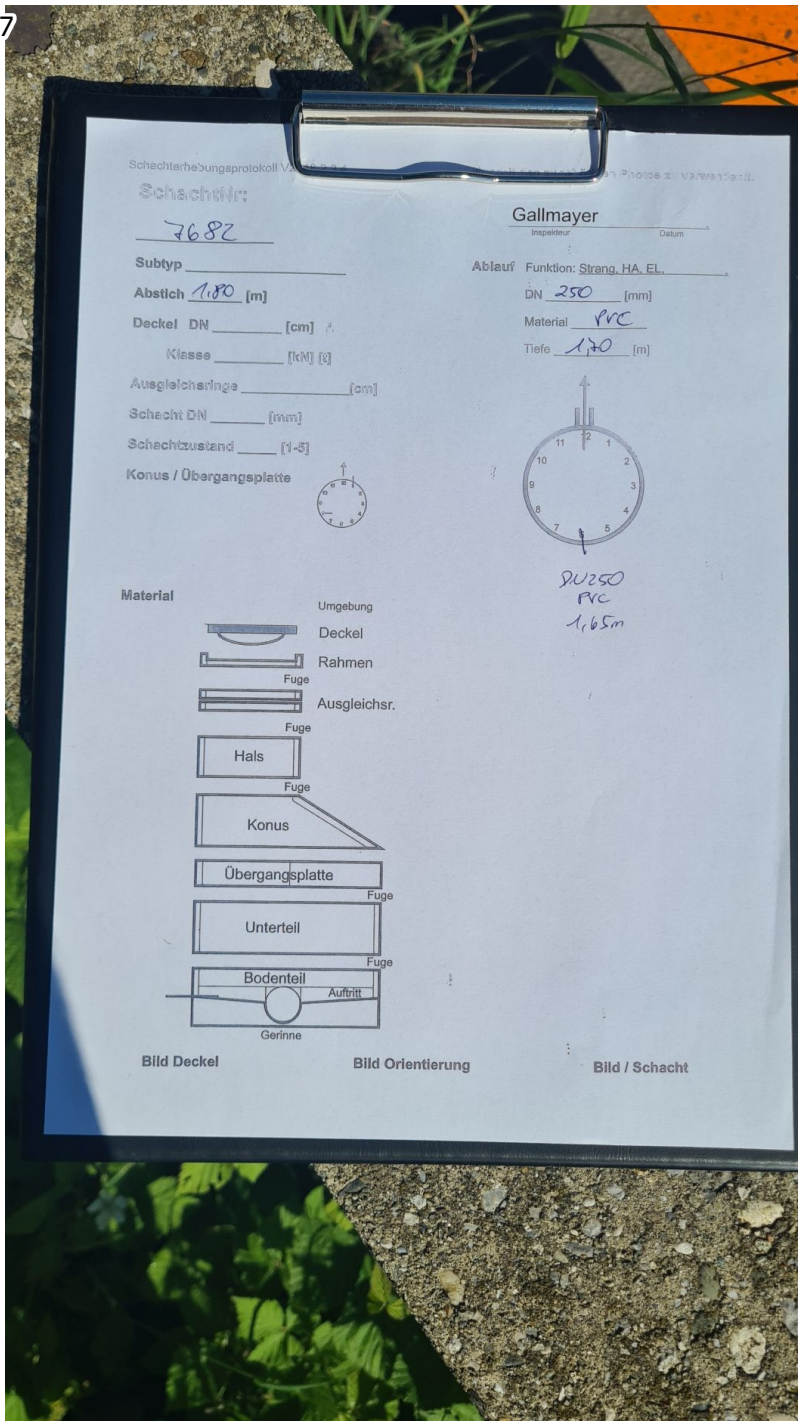

7682

2024.06.17

Strecke:A02
Kilometrierung:344.607
Achsabstand:15.84m

7682

2024.06.17

7682

2024.06.17

7682