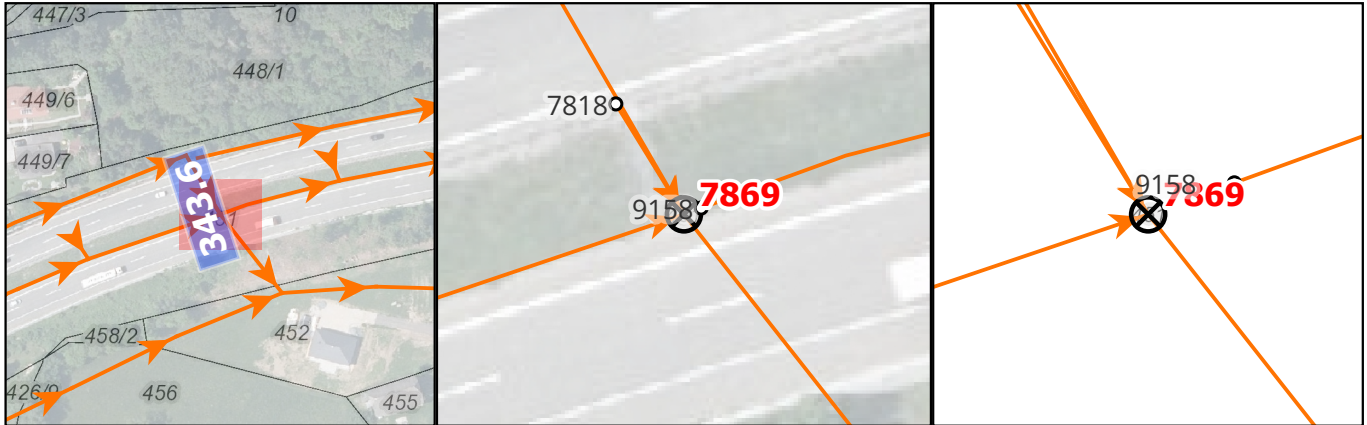

7869

2024.06.24

Strecke:A02
Kilometrierung:343.594
Achsabstand:4.47m

7869

2024.06.24

7869

2024.06.24

7869