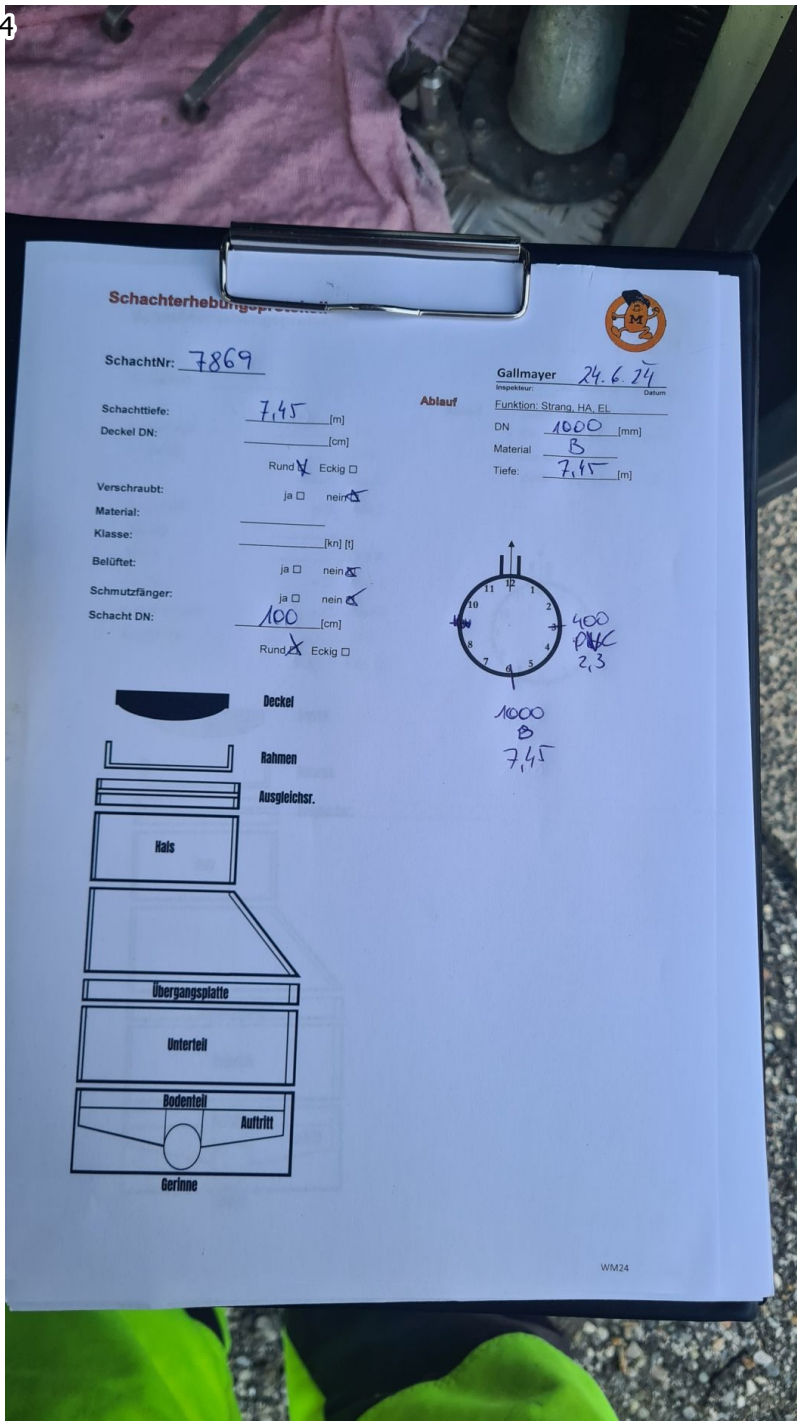

7869

2024.06.24

Strecke:A02
Kilometrierung:343.594
Achsabstand:4.47m

7869

2024.06.24

7869

2024.06.24

7869

2024.06.24