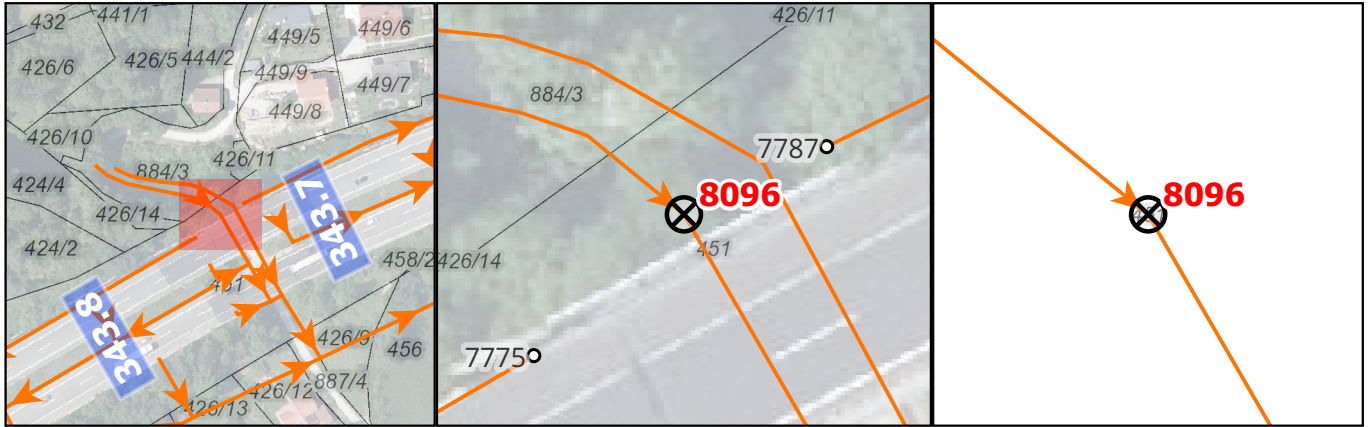

8096

2024.06.26

Strecke:A02
Kilometrierung:343.737
Achsabstand:21.17m

8096

2024.06.26

8096

2024.06.26

8096