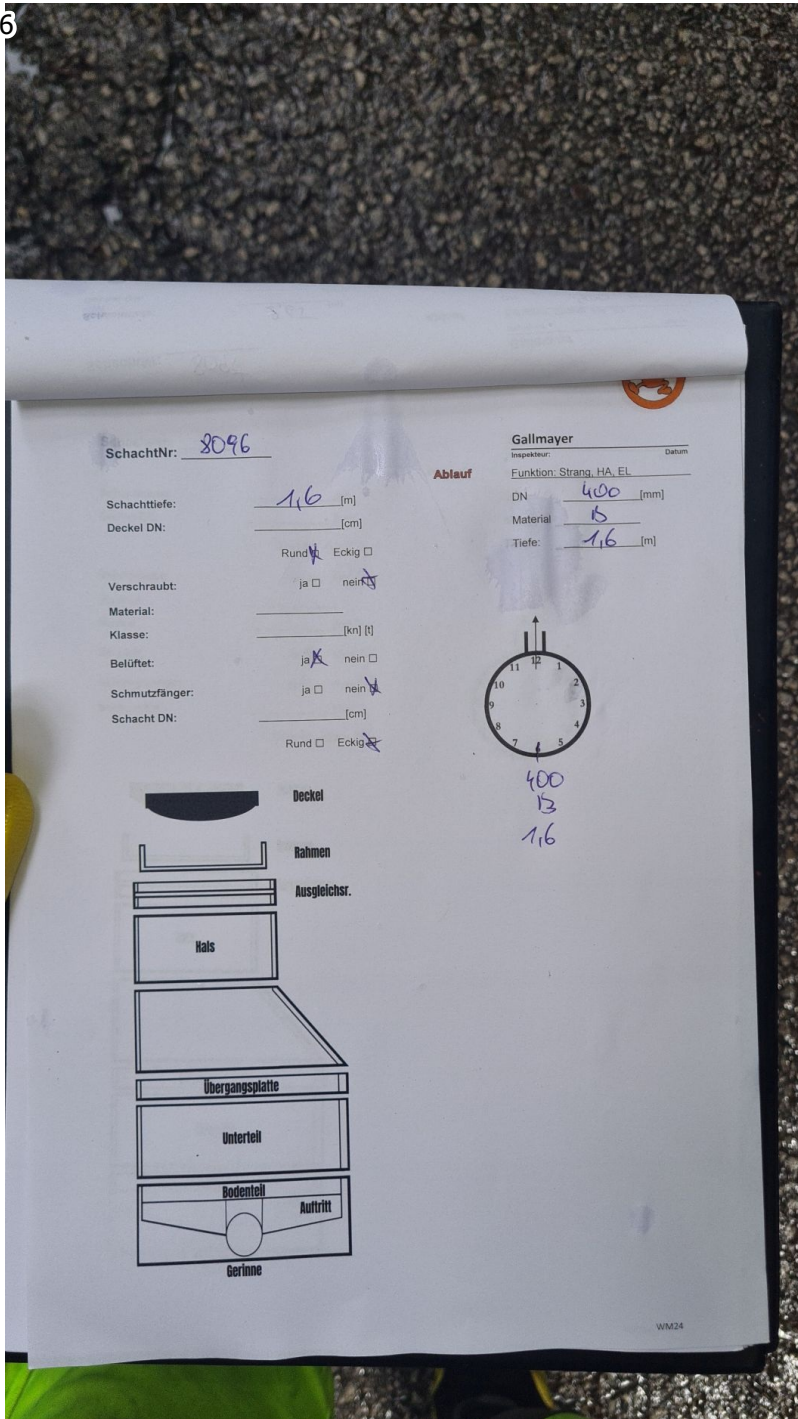

8096

2024.06.26

Strecke:A02
Kilometrierung:343.737
Achsabstand:21.17m

8096

2024.06.26

8096

2024.06.26

8096